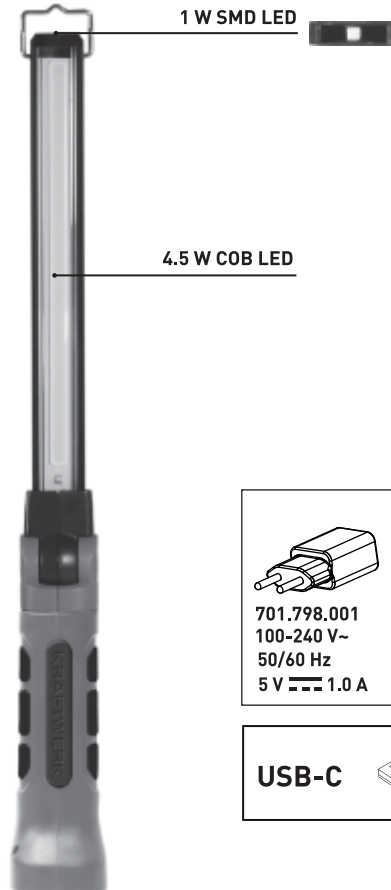

KRAFTWERK®

FAVORITE TOOLS SINCE 1979

NÁVOD K POUŽITÍ

LED ruční lampa, dobíjecí

Art. 701.001.003

DŮLEŽITÉ! ZACHOVEJTE PRO BUDOUCÍ POUŽITÍ! ČTĚTE POZORNĚ!

TECHNICKÉ SPECIFIKACE:

Model	701.001.003
Třída ochrany	III
Stupeň ochrany	IP20
Ochrana proti nárazu	IK07
Vstupní napětí	100-240 V- 50/60 Hz
Výstupní napětí	5 V $\overline{\text{---}}$ 1 A (Max.)
LED	4.5 W COB, 1 W SMD
Lumen	500 lm (4.5 W) , 80 lm (1 W)
Lux	120 lx (4 W / 1 m) , 30 lx (1 W / 1 m)
CRI	»80
Barevná teplota zdroje světla	5700 K
Doba nabíjení	4 h
Doba svícení	3.5 h (4 W), 10 h (1 W)
Baterie	Li-ion 3.7 V $\overline{\text{---}}$ 2600 mAh
Provozní teplota	-10°C -> +40°C
Rozměry	358 x 56 x 43 mm
Hmotnost	270 g