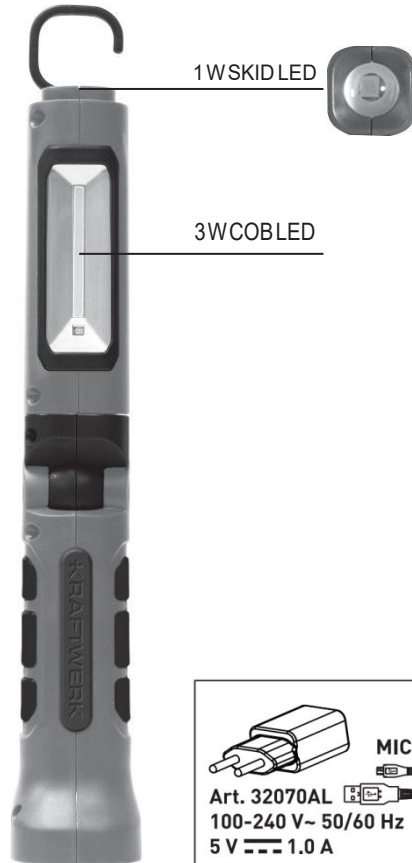

KRAFTWERK®

FAVORITE TOOLS SINCE 1979

NÁVOD K POUŽITÍ

LEDruční lampa, dobíjecí

Art. 32071

DŮLEŽITÉ! ZACHOVEJTE PRO BUDOUCÍ POUŽITÍ! ČTĚTE POZORNĚ!

TECHNICKÉ SPECIFIKACE:

Model	32071
Třída ochrany	III
Stupeň ochrany	IP20
Ochrana proti nárazu	IK07
Vstupní napětí	100-240 V- 50/60 Hz
Výstupní napětí	5 V $\overline{\text{---}}$ 1 A (Max.)
LED	3 W COB, 1 W SMD
Světelný tok	250 lm (3 W) , 70 lm (1 W)
Lux	115 lx (3 W / 1 m) , 25 lx (1 W / 1 m)
CRI	»80
Barevná teplota zdroje světla	6000 K
Doba nabíjení	3 h
Doba svícení	3 h (3 W) , 10 h (1 W)
Baterie	Li-ion 3.7 V $\overline{\text{---}}$ 2600 mAh
Provozní teplota	-10°C -> +40°C
Rozměry	290 x 66 x 49 mm
Hmotnost	332 g