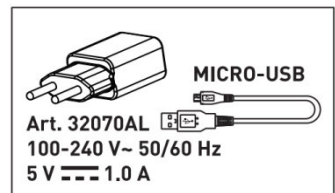

KRAFTWERK®

FAVORITE TOOLS SINCE 1979

NÁVOD K POUŽITÍ

LEDruční lampa, dobíjecí

Art. 32071

DŮLEŽITÉ! ZACHOVEJTE PRO BUDOUCÍ POUŽITÍ! ČTĚTE POZORNĚ!

TECHNICKÉ SPECIFIKACE:

Model	32071
Třída ochrany	III
Stupeň ochrany	IP20
Ochrana proti nárazu	IK07
Vstupní napětí	100-240 V- 50/60 Hz
Výstupní napětí	5 V $\overline{\text{---}}$ 1 A (Max.)
LED	3 W COB, 1 W SMD
Světelný tok	250 lm (3 W) , 70 lm (1 W)
Lux	115 lx (3 W / 1 m) , 25 lx (1 W / 1 m)
CRI	»80
Barevná teplota zdroje světla	6000 K
Doba nabíjení	3 h
Doba svícení	3 h (3 W) , 10 h (1 W)
Baterie	Li-ion 3.7 V $\overline{\text{---}}$ 2600 mAh
Provozní teplota	-10°C -> +40°C
Rozměry	290 x 66 x 49 mm
Hmotnost	332 g