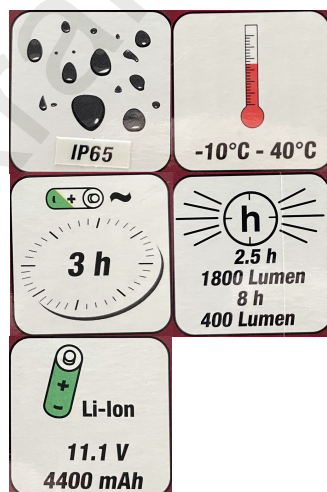

## NÁVOD K POUŽITÍ

LED lampa

Art. 32029

**ZÁRUKA 2 ROKY OD ZAKOUPENÍ**

na výrobní a materiálové vady

Přečtete si pozorně tyto pokyny, abyste zajistili bezpečný provoz tohoto zařízení.

[www.kraftwerktools.com](http://www.kraftwerktools.com)