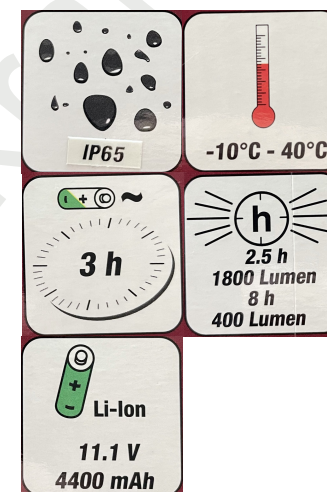

NÁVOD K POUŽITÍ

LED lampa

Art. 32029

ZÁRUKA 2 ROKY OD ZAKOUPENÍ

na výrobní a materiálové vady

Přečtete si pozorně tyto pokyny, abyste zajistili bezpečný provoz tohoto zařízení.

www.kraftwerktools.com

Dbejte opatrnosti při práci s tímto produktem! Udržujte mimo dosah dětí!