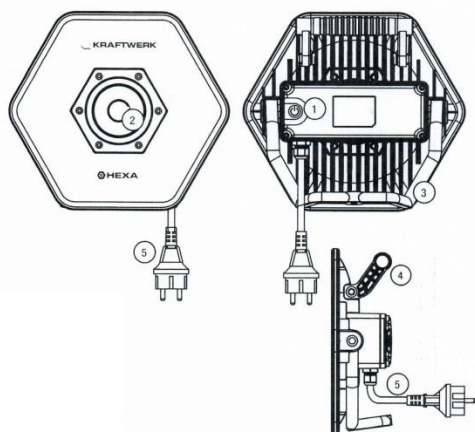

**LED svítlna 220V COB LED HEXA 40W**

**KR-32027**

**Děkujeme, že jste si vybrali LED lampu KRAFTWERK.  
Před jeho použitím si prosím pozorně přečtete návod.**

**LED svítlna 220V COB LED HEXA 40W**

**KR-32027**

**Děkujeme, že jste si vybrali LED lampu KRAFTWERK.  
Před jeho použitím si prosím pozorně přečtete návod.**

1. vypínač
2. 50W COB LED 4
3. podpěra
4. rukojeť
5. připojovací kabel 5m

1. vypínač
2. 50W COB LED
3. podpěra
4. rukojeť
5. připojovací kabel 5m