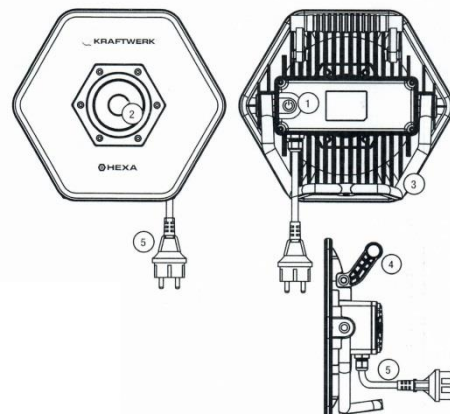

**LED svítlna 220V COB LED HEXA 40W**

**KR-32027**

**Děkujeme, že jste si vybrali LED lampu KRAFTWERK.  
Před jeho použitím si prosím pozorně přečtete návod.**

**LED svítlna 220V COB LED HEXA 40W**

**KR-32027**

**Děkujeme, že jste si vybrali LED lampu KRAFTWERK.  
Před jeho použitím si prosím pozorně přečtete návod.**

1. vypínač
2. 50W COB LED 4
3. podpěra
4. rukojeť
5. připojovací kabel 5m

1. vypínač
2. 50W COB LED
3. podpěra
4. rukojeť
5. připojovací kabel 5m