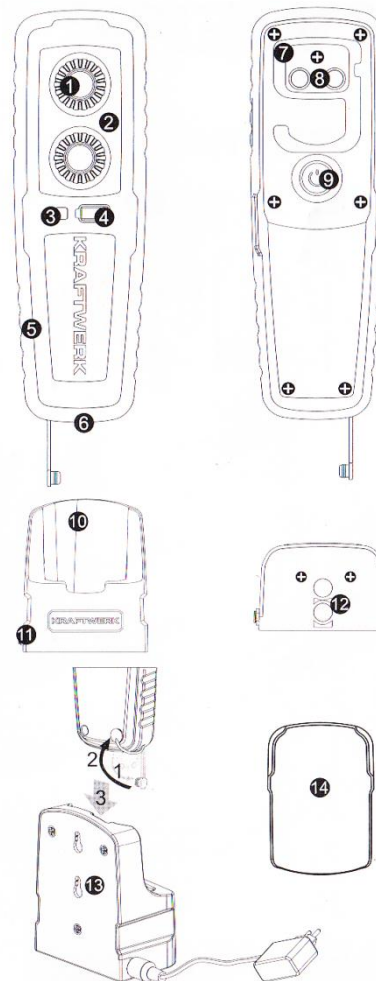

Montážní lampa, 2x1 W LED

KR-32014

**Děkujeme, že jste si vybrali LED lampu KRAFTWERK.
Před jeho použitím si prosím pozorně přečtěte návod.**

Montážní lampa, 2x1 W LED

KR-32014

**Děkujeme, že jste si vybrali LED lampu KRAFTWERK.
Před jeho použitím si prosím pozorně přečtěte návod.**

1. 1 W vysoce výkonná svítlna s LED čočkou
2. Reflektor krytý chromem
3. Tlačítko baterie
4. Ukazatel baterie
5. Silikonový obal
6. Zásuvka pro nabíjení
7. 360° otočný hák / sponka
8. Dvojí magnet
9. Pro volbu stiskněte:
 - 1 x - širší záběr osvětlení
 - 2 x - slabé osvětlení
 - 3 x - blikání, střídavé osvětlení
 - 4 x - vypnuto
10. Základna pro nabíjení
11. Zásuvka pro nabíjení
12. Dvojí magnet
13. Stojan upevněný ke zdi
14. Kryt v barvě výstražné červeně

Záruka

Nezodpovídáme za závady zapříčiněné nesprávným používáním nebo za používání, které je v rozporu s výše popsanými bezpečnostními normami.

2 roky záruka od data koupě na materiální a výrobní vady.

1. 1 W vysoce výkonná svítlna s LED čočkou
2. Reflektor krytý chromem
3. Tlačítko baterie
4. Ukazatel baterie
5. Silikonový obal
6. Zásuvka pro nabíjení
7. 360° otočný hák / sponka
8. Dvojí magnet
9. Pro volbu stiskněte:
 - 1 x - širší záběr osvětlení
 - 2 x - slabé osvětlení
 - 3 x - blikání, střídavé osvětlení
 - 4 x - vypnuto
10. Základna pro nabíjení
11. Zásuvka pro nabíjení
12. Dvojí magnet
13. Stojan upevněný ke zdi
14. Kryt v barvě výstražné červeně