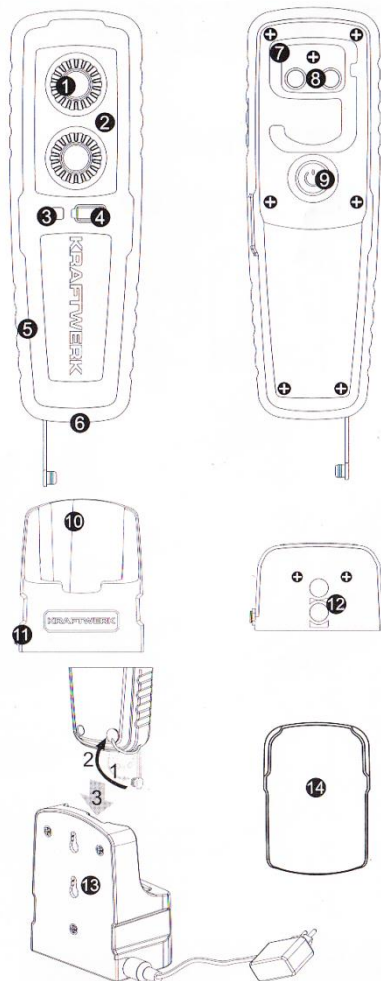

Montážní lampa, 2x1 W LED

KR-32014

**Děkujeme, že jste si vybrali LED lampu KRAFTWERK.
Před jeho použitím si prosím pozorně přečtěte návod.**

Montážní lampa, 2x1 W LED

KR-32014

**Děkujeme, že jste si vybrali LED lampu KRAFTWERK.
Před jeho použitím si prosím pozorně přečtěte návod.**

1. 1 W vysoce výkonná svítlna s LED čočkou
2. Reflektor krytý chromem
3. Tlačítko baterie
4. Ukazatel baterie
5. Silikonový obal
6. Zásuvka pro nabíjení
7. 360° otočný hák / sponka
8. Dvojí magnet
9. Pro volbu stiskněte:
 - 1 x - širší záběr osvětlení
 - 2 x - slabé osvětlení
 - 3 x - blikání, střídavé osvětlení
 - 4 x - vypnuto
10. Základna pro nabíjení
11. Zásuvka pro nabíjení
12. Dvojí magnet
13. Stojan upevněný ke zdi
14. Kryt v barvě výstražné červeně

Záruka

Nezodpovídáme za závady zapříčiněné nesprávným používáním nebo za používání, které je v rozporu s výše popsanými bezpečnostními normami.

2 roky záruka od data koupě na materiální a výrobní vady.

1. 1 W vysoce výkonná svítlna s LED čočkou
2. Reflektor krytý chromem
3. Tlačítko baterie
4. Ukazatel baterie
5. Silikonový obal
6. Zásuvka pro nabíjení
7. 360° otočný hák / sponka
8. Dvojí magnet
9. Pro volbu stiskněte:
 - 1 x - širší záběr osvětlení
 - 2 x - slabé osvětlení
 - 3 x - blikání, střídavé osvětlení
 - 4 x - vypnuto
10. Základna pro nabíjení
11. Zásuvka pro nabíjení
12. Dvojí magnet
13. Stojan upevněný ke zdi
14. Kryt v barvě výstražné červeně